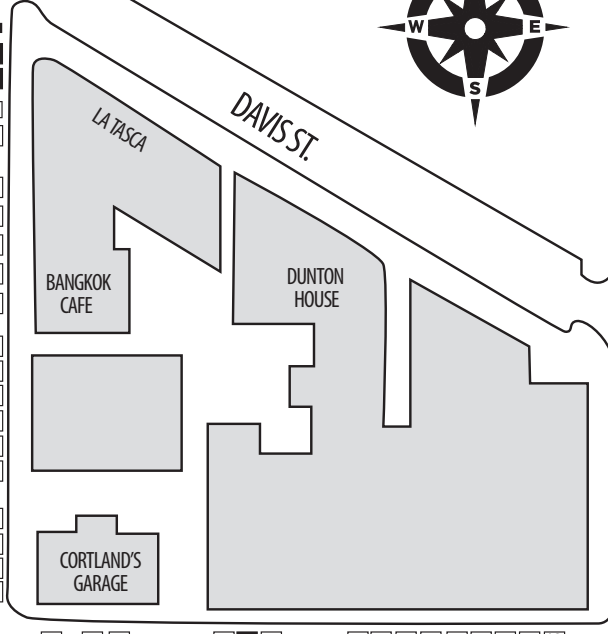

Promenade of Art Arlington Heights

- 234
- 233
- 232
- 231
- 230
- 228
- 227
- 226
- 225
- 224
- 223
- 222
- 221
- 220
- 219
- 218
- 217.5
- 217
- 216.5
- 216

CAMPBELL ST.

- 202.5
- 203
- 203.5
- 205
- 206
- 207
- 207.5
- 208
- 209.5
- 210
- 211
- 212
- 212.5
- 213
- 214
- 215
- 357
- 356
- 354
- 353
- M
- 352
- 351.5
- 350
- 349.5
- 347
- 346.5
- 346
- 345
- 344

FOOD

- Tuscan Market & Wine Shop

- 343
- 342
- 341
- 340
- 339
- 337
- 336
- 292
- 293
- 294
- 295
- 296

VAIL AVE.

VAIL ST. GARAGE