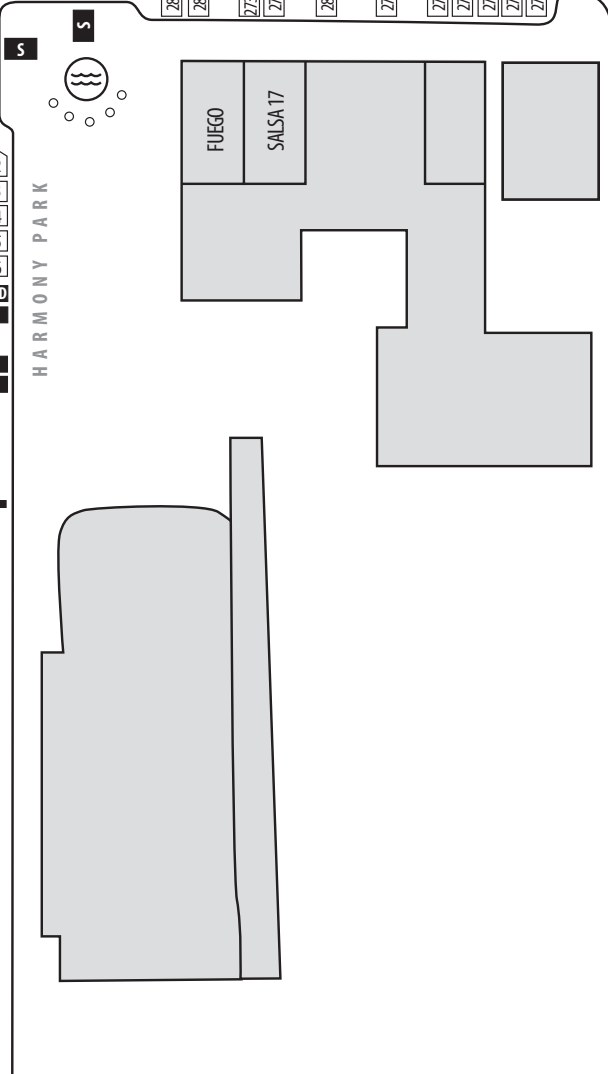

Promenade of Art Arlington Heights

- 234
- 233
- 232
- 231
- 230
- 228
- 227
- 226
- 225
- 224
- 223
- 222
- 221
- 220
- 219
- 218
- 217.5
- 217
- 216.5
- 216

CAMPBELL ST.

- 202.5
- 203
- 203.5
- 205
- 206
- 207
- 207.5
- 208
- 209.5
- 210
- 211
- 212
- 212.5
- 213
- 214
- 215
- 357
- 356
- 354
- 353
- M
- 352
- 351.5
- 350
- 349.5
- 347
- 346.5
- 346
- 345
- 344

FOOD

- Tuscan Market & Wine Shop

- 343
- 342
- 341
- 340
- 339
- 337
- 336
- 292
- 293
- 294
- 295
- 296

VAIL AVE.

VAIL ST. GARAGE